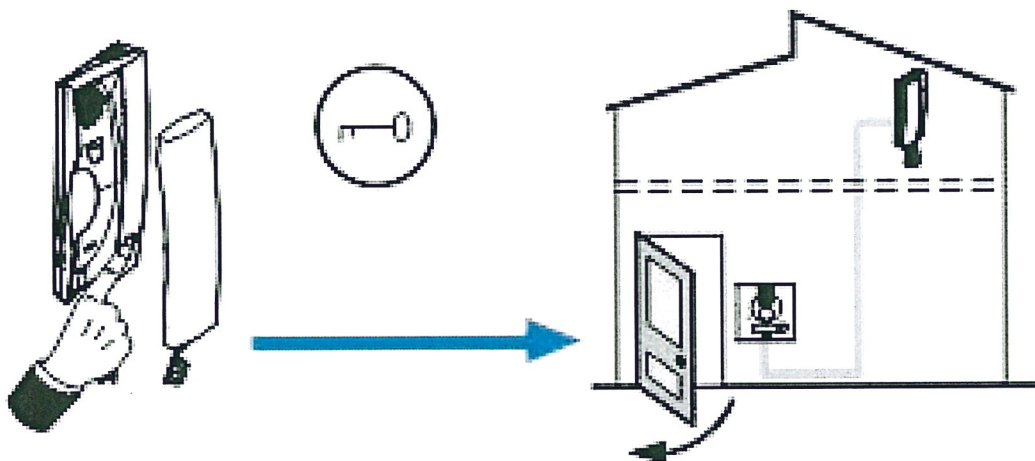

Funktioner Audio

Samtal

Släpp in besökaren

Knappar på svarsapparat audio

**Extra
Ref. 3391**

F = Funktionsknapp (ej använd).

Nyckel = Öppnarknapp.

Led lyser om avstängd.