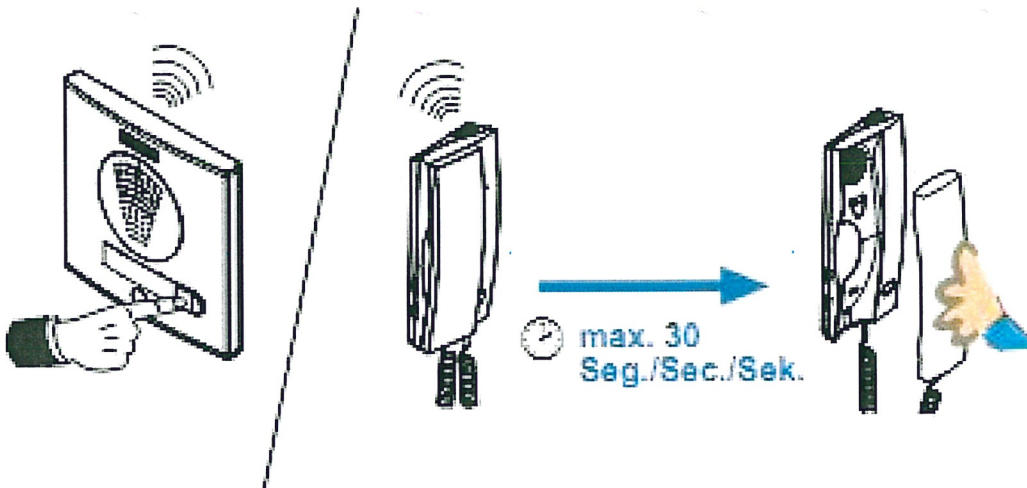

Funktioner Audio

Samtal

Släpp in besökaren

Knappar på svarsapparat audio

**Extra
Ref. 3391**

F = Funktionsknapp (ej använd).

Nyckel = Öppnarknapp.

Led lyser om avstängd.