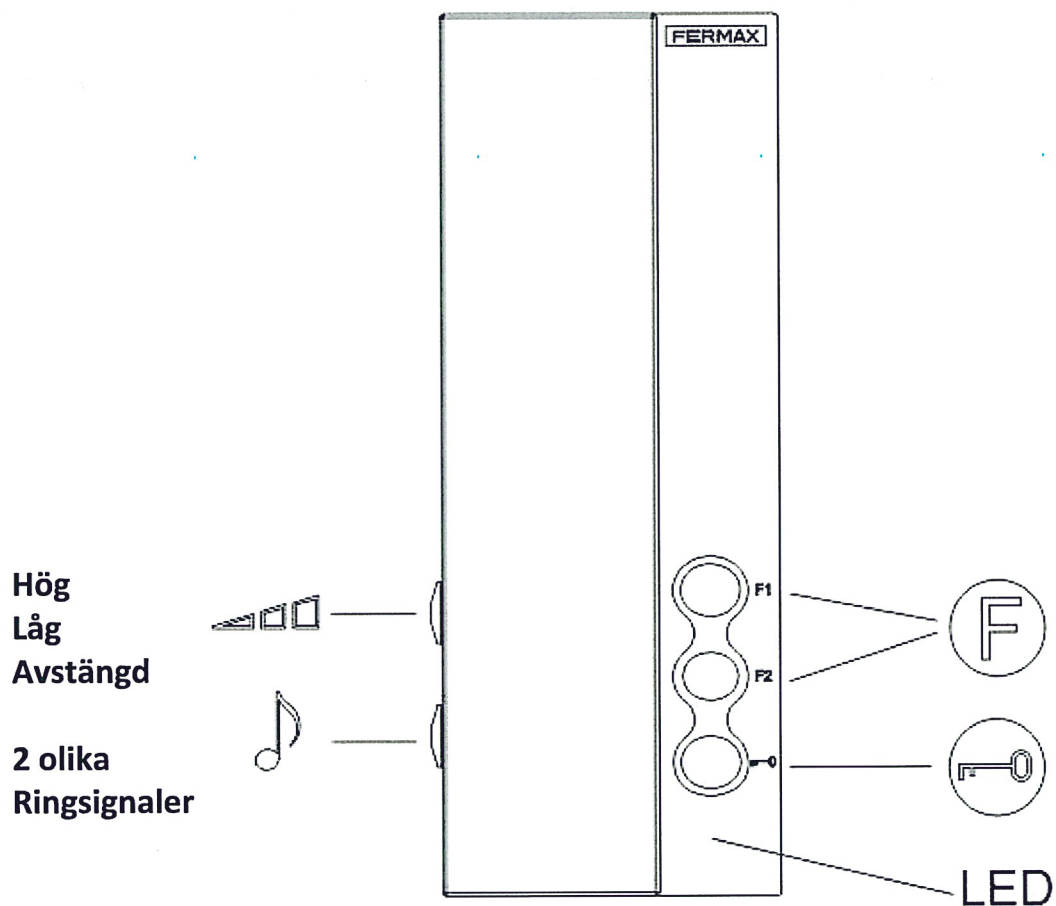

Funktioner Audio

Samtal

Släpp in besökaren

Knappar på svarsapparat audio

**Extra
Ref. 3391**

F = Funktionsknapp (ej använd).

Nyckel = Öppnarknapp.

Led lyser om avstängd.