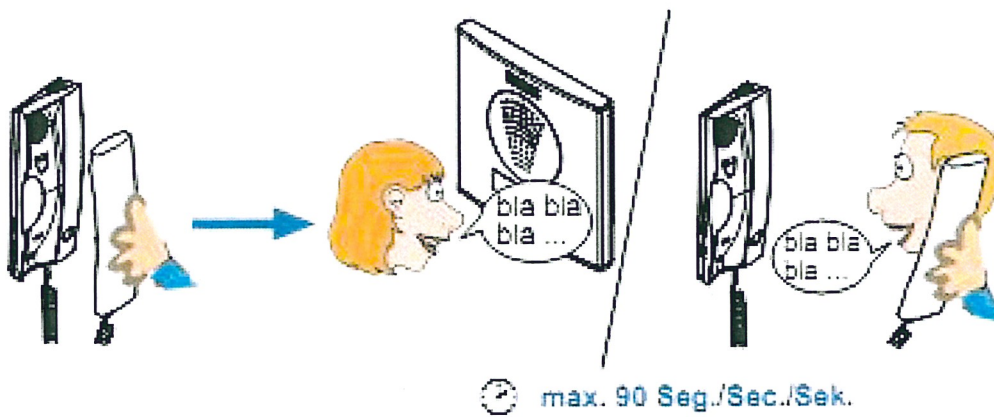

Funktioner Audio

Samtal

Släpp in besökaren

Knappar på svarsapparat audio

**Extra
Ref. 3391**

F = Funktionsknapp (ej använd).

Nyckel = Öppnarknapp.

Led lyser om avstängd.